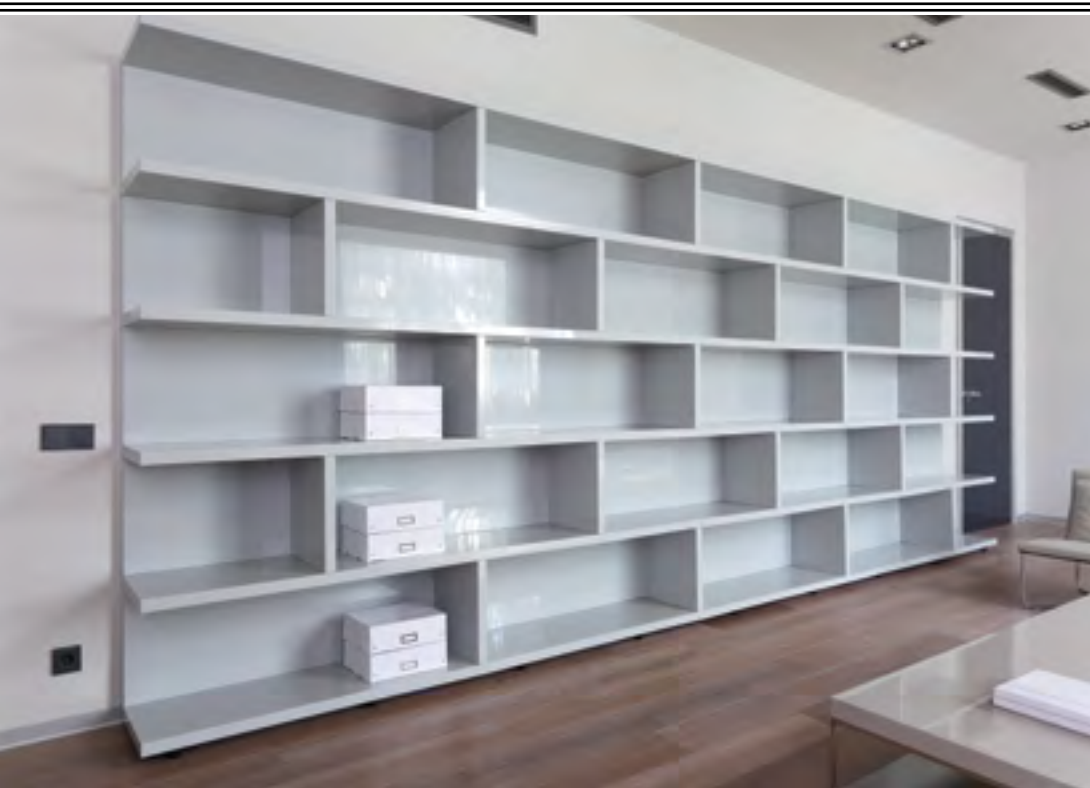

Модель
Цвет

Библиотека
лак, белый глянец